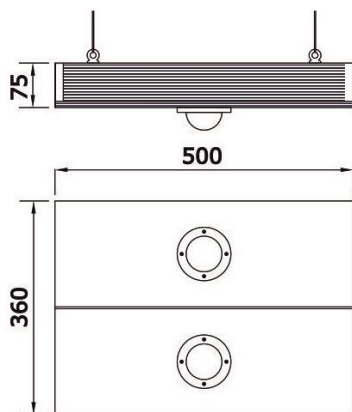

Produkt Nummer	Kelvin	Ra	Lumen	Watt	Preis
15360	5000	70	26000	190	676,80€

professional lighting