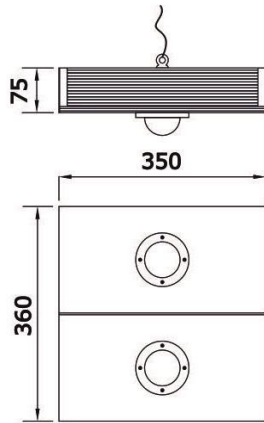

LED-SUPERLIGHT

Industriebeleuchtung

LIBRA 360 LED COB

Produkt Nummer	Kelvin	Ra	Lumen	Watt	Preis
15482	5000	70	16220	112	506,44€