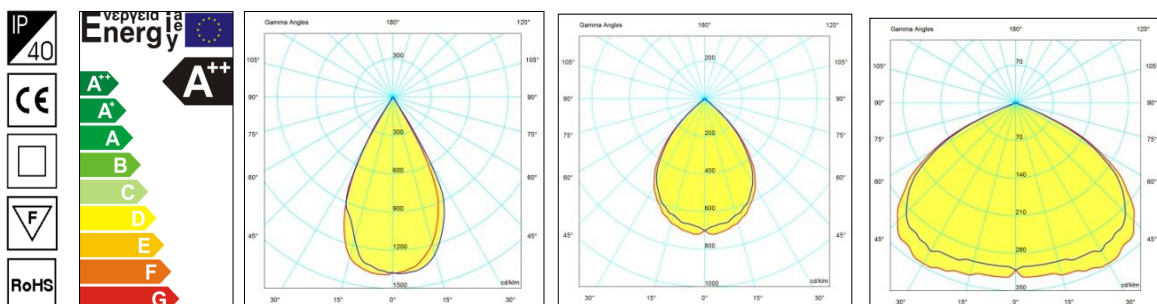

Leuchtmittel: LED COB mit bis zu 145lm/W, LM80 bei 50,000h
Material: massives Aluminium-Gehäuse, das gleichzeitig als Kühlkörper dient
Optiken: Linsen aus optischem Glas mit Abstrahlwinkel wahlweise 45°, 60°, 90° or 120°
LED Driver: integriert
Anschluß: Direktanschluß an die 220...240V AC Leitung
Extra: auch erhältlich mit Silikonlinse, um HACCP-Ansprüche zu erfüllen
Zertifikate: EN 60598-1, EN 60598-2-1