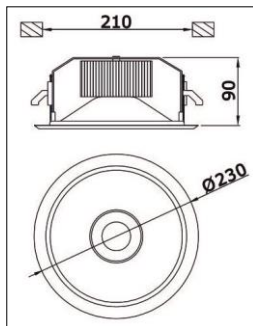

Lichtquelle: LED COB 130lm/W, LM80 50,000h
Material: Gußgepreßter Alu- Rahmen, Aluminiumreflektor!
Optik: Optische Linse aus borosilicate Glass IK09, mit symmetrischem Abstrahlwinkel 60°
Installation: Schneller Deckeneinbau dank Schnellinstallationssystem
LED Driver: eingebaut
Anschluß: direkte Verbindung an 220...240V AC
Zertifikate: EN 60598-1, EN 60598-2-1