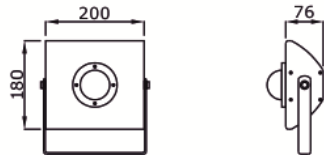

LED-SUPERLIGHT

Außenbeleuchtung
Fluter

LIBRA 180 LED COB

Produkt Nummer	Kelvin	Ra	Lumen	Watt	Preis
15473	3000	80	2110	19	149,26€
15729	4000	80	2210	19	149,26€
15730	5000	80	2250	19	149,26€

Produkt Nummer	Kelvin	Ra	Lumen	Watt	Preis
15477	3000	80	3520	30	185,72€
15723	4000	80	3690	30	185,72€
15338	5000	80	3760	30	185,72€

Material: Aluminiumleuchte und -körper, der gleichzeitig als Wärmeableitung dient!

Optik: Optische Linse aus borosilikatem Glas, mit wahlweise Abstrahlwinkel 45°, 60°, 90° oder 120°

LED Treiber: eingebaut