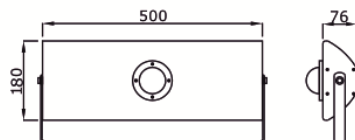

Produkt Nummer	Kelvin	Ra	Lumen	Watts	Preis
15456	5000	70	13000	95	361,34€

professional lighting