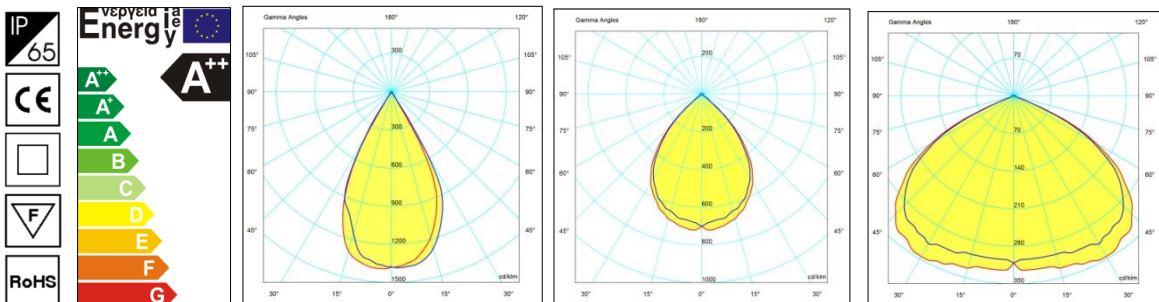

professional lighting