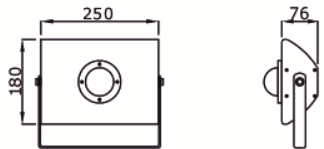

LED-SUPERLIGHT

Außenbeleuchtung
Fluter

LIBRA 180 LED COB

Produkt Nummer	Kelvin	Ra	Lumen	Watt	Preis
15473	3000	80	2110	19	149,26€
15729	4000	80	2210	19	149,26€
15730	5000	80	2250	19	149,26€

Produkt Nummer	Kelvin	Ra	Lumen	Watt	Preis
15477	3000	80	3520	30	185,72€
15723	4000	80	3690	30	185,72€
15338	5000	80	3760	30	185,72€

Material: Aluminiumleuchte und -körper, der gleichzeitig als Wärmeableitung dient!

Optik: Optische Linse aus borosilikatem Glas, mit wahlweise Abstrahlwinkel 45°, 60°, 90° oder 120°

LED Treiber: eingebaut