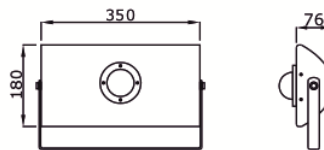

LED-SUPERLIGHT

Außenbeleuchtung
Fluter

LIBRA 180 LED COB

Produkt Nummer	Kelvin	Ra	Lumen	Watt	Preis
15473	3000	80	2110	19	149,26€
15729	4000	80	2210	19	149,26€
15730	5000	80	2250	19	149,26€

Produkt Nummer	Kelvin	Ra	Lumen	Watt	Preis
15477	3000	80	3520	30	185,72€
15723	4000	80	3690	30	185,72€
15338	5000	80	3760	30	185,72€

Material: Aluminiumleuchte und -körper, der gleichzeitig als Wärmeableitung dient!

Optik: Optische Linse aus borosilikatem Glas, mit wahlweise Abstrahlwinkel 45°, 60°, 90° oder 120°

LED Treiber: eingebaut