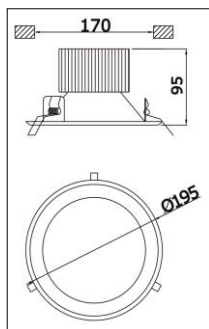

Lichtquelle: LED COB 130lm/W, LM80 50,000h
Material: Stahlblechrahmen, Aluminium Reflektor
Wärmeableitung: ins verwendete Aluminium
Abdeckung: diffuses Glas, prismatisch, 95% Durchlässigkeit
Installation: mit 3 Federn für perfekten Halt.
LED Driver: eingebaut
Anschluß: Direktanschluß an 220...240V AC Leitung
Zertifikate: EN 60598-1, EN 60598-2-1