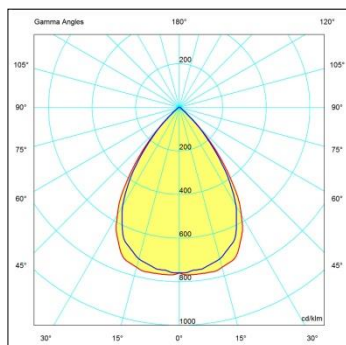

professional lighting