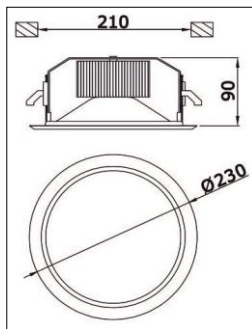

Lichtquelle: LED COB 130lm/W, LM80 50,000h
Material: formgepresster Aluminium Rahmen, Aluminium Reflektor
Abdeckung: diffuse Abdeckung, prismatisch, 95% Effizienz
Installation: schnelle Deckenintegration dank einfachem Installationssystem
LED Driver: eingebaut
Anschluß: Direktanschluß an 220...240V AC supply